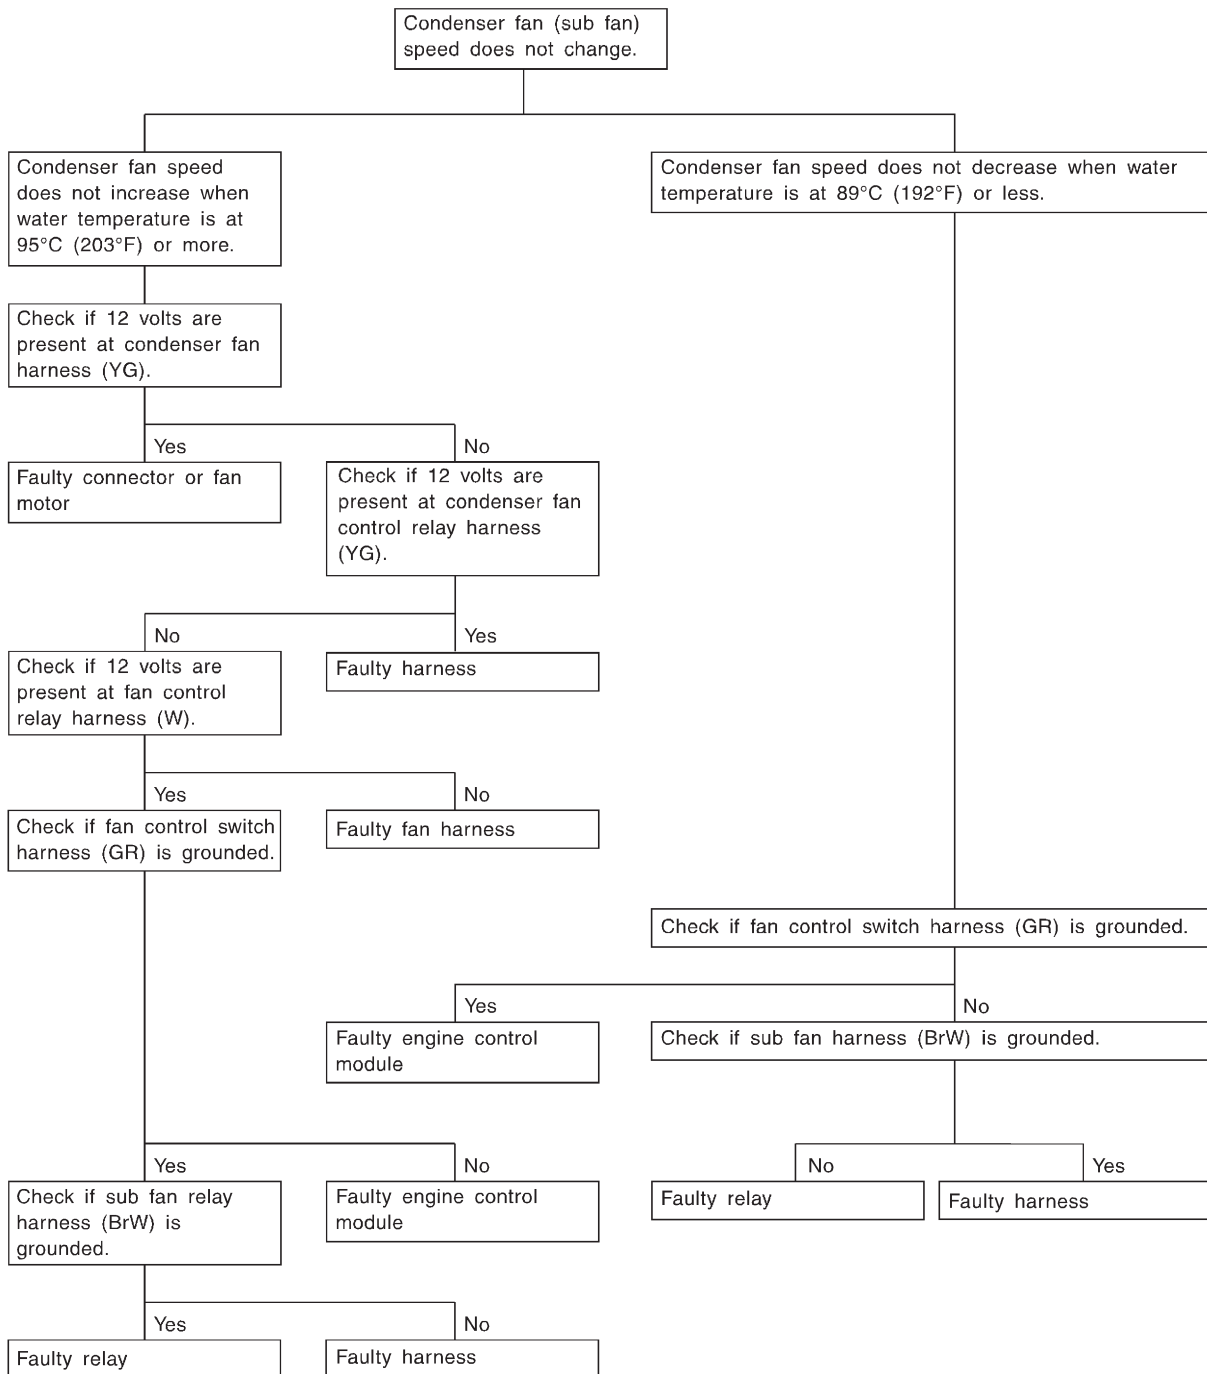

8. Condenser Fan (Sub Fan) Diagnosis (II)

MEMO: